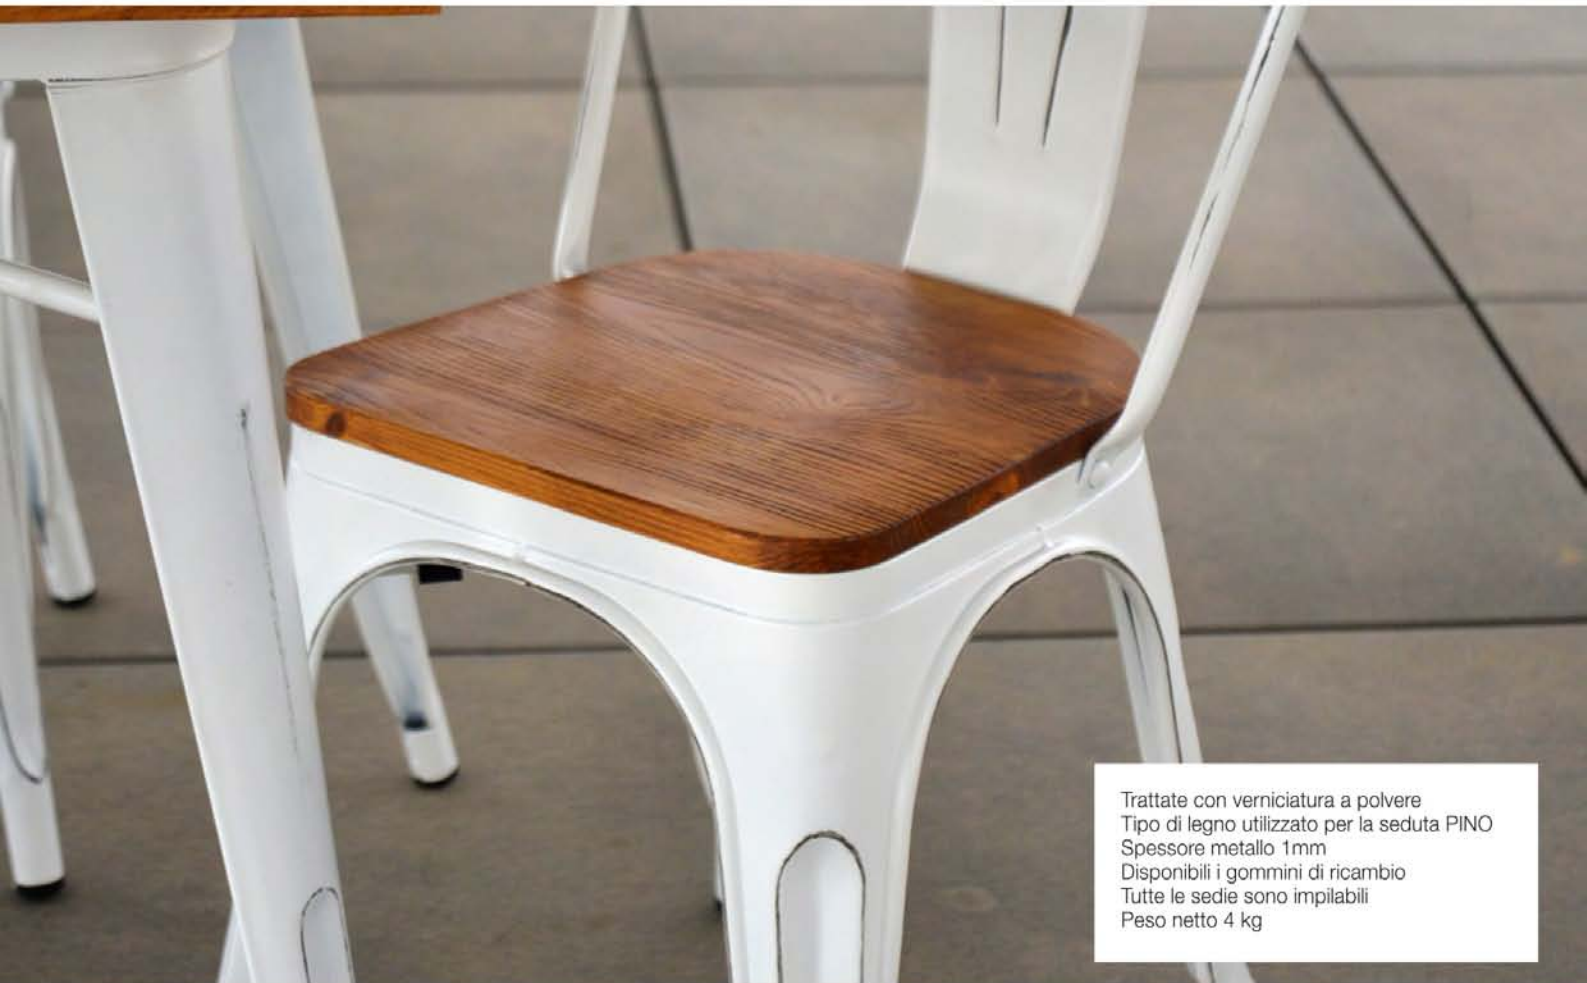

Trattate con verniciatura a polvere  
Tipo di legno utilizzato per la seduta PINO  
Spessore metallo 1mm  
Disponibili i gommini di ricambio  
Tutte le sedie sono impilabili  
Peso netto 4 kg

cod. 18011 - € 49,00