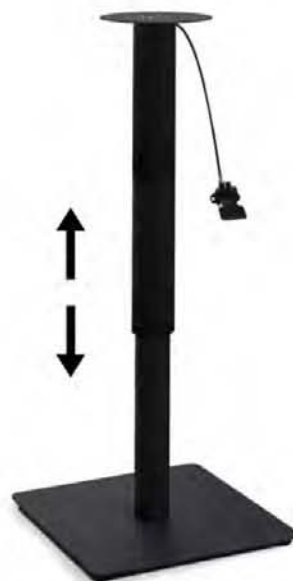

cod. 18106 - € 62,00

Base tavolo bar acciaio bianco tondo cm45x45h108

---

cod. 18107 - € 62,00

Base tavolo bar acciaio grigio metallizzato tondo  
cm45x45h108

---

**cod. 18108 - € 64,00**

Base tavolo acciaio top ghisa grigio metallizzato  
quadro cm40x40h72

---

**cod. 18109 - € 64,00**

Base tavolo acciaio top ghisa bianco quadro  
cm40x40h72

---

**cod. 18110 - € 64,00**

Base tavolo acciaio top ghisa nero quadro  
cm40x40h72

---

**cod. 18111 - € 120,00**

Base tavolo acciaio regolabile nero quadro cm  
ø45h66/106

---

cod. 18112 - € 216,50

Base tavolo acciaio nero cm140x78h72  
Top massima misura cm 180x90

T O P T A V O L O

---

**cod. 18113 - € 85,00**

Top tavolo hpl bianco rettangolare cm55x69x1