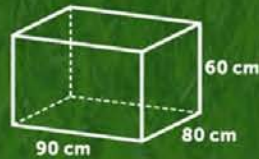

Cover Poliestere Poltrona

Cover per arredo ad alta densità con poliestere tipo 600D Oxford e rivestimento in PVC

Grammatura del tessuto 350 g/m²

Cover completamente impermeabile e adatta all'utilizzo esterno

Questo articolo è fornito di fori all'estremità e laccio di chiusura.

Art. 7406830000
cm 90 x 80 h 60